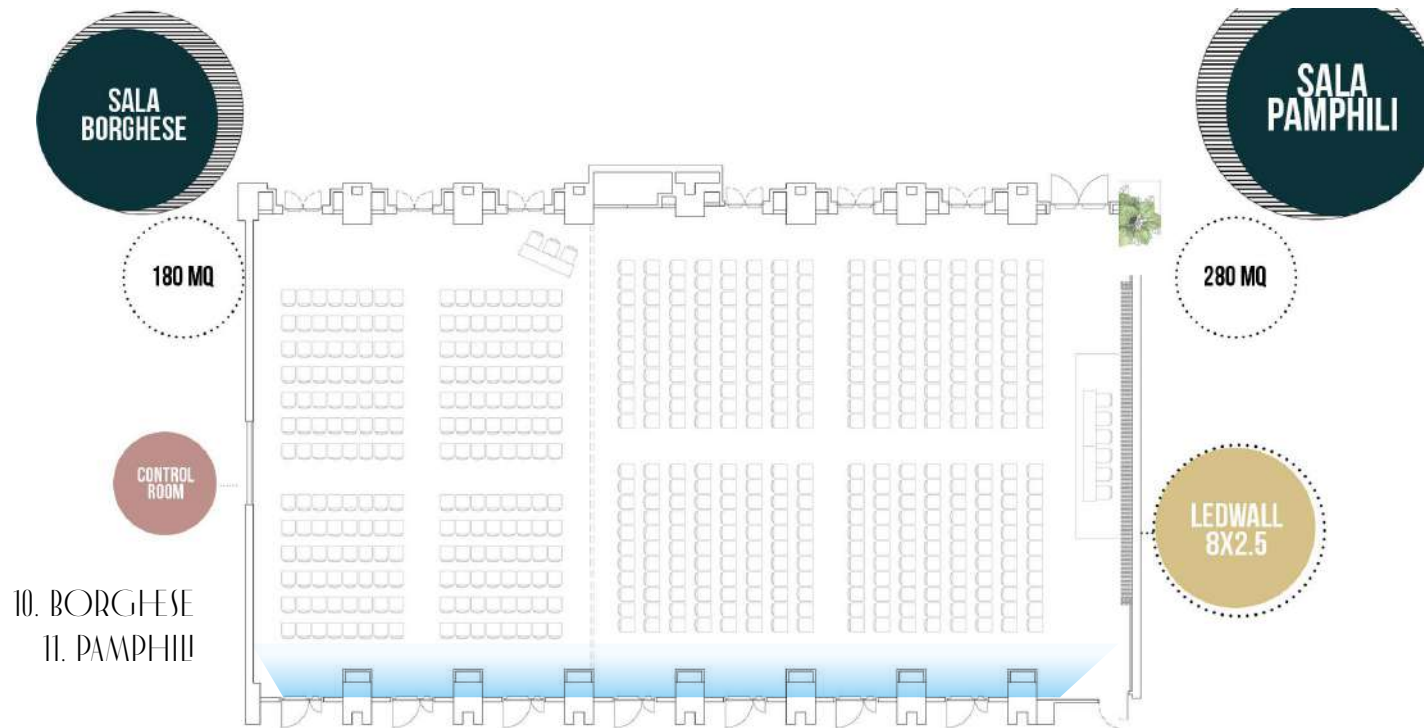

LEVEL 0 GROUND

LEVEL -1 TERRACE

LEVEL -2 POOL

PLANIMETRIE

SALE PIANO 0 TERRA

PLANIMETRIE

SALE PIANO -1 TERRACE

PLANIMETRIE

SALE -2 POOL

SALA
CHIGI

50 MQ

50 MQ

SALA
BRASCHI

14. CHIGI
15. BRASCHI

SCOPRI I NOSTRI SPAZI
VIRTUAL TOUR 3D

PIANO TERRA → PIANO -1 → PIANO -2 → PLENARIA → ROOFTOP →

SALE MEETING

CAPACITÀ & SET-UP

SALE		SET UP					
NOME	MQ	TEATRO / RIBALTINA	BANGHI SCUOLA	FERRO DI CAVALLO	TAVOLO UNICO	CABARET DA 6 PAX	CABARET DA 8 PAX
PICCOLOMINI	45	30	15 pax (3 file da 5)	12	10	2 tavoli da 180cm	-
DELLA ROVERE	45	30	15 pax (3 file da 5)	12	10	2 tavoli da 180cm	-
PICCOLOMINI + DELLA ROVERE	90	60	35 pax (7 file da 5)	26	24	4 o 5 tavoli da 180cm	-
LAMBERTINI	45	30	15 pax (3 file da 5)	12	10	2 tavoli da 180cm	-
ODESCALCHI	65	40	25 pax (5 file da 5)	18	16	4 tavoli da 180cm	-
LAMBERTINI + ODE- SCALCHI	110	70	55 pax (11 file da 5)	32	26	8 tavoli da 180cm	-
OTTOBONI	45	30	15 pax (3 file da 5)	12	10	2 tavoli da 180cm	-
ALDOBRANDINI	65	40	25 pax (5 file da 5)	18	16	4 tavoli da 180cm	-
OTTOBONI + ALDO- BRANDINI	110	70	45 pax (9 file da 5)	32	26	8 tavoli da 180cm	-
ROSPIGLIOSI	65	40	25 pax (5 file da 5)	24	18	4 tavoli da 180cm	-
BARBERINI	25	10	-		10		-
FARNESE	40	25	15 pax (3 file da 5)	12	10	2 tavoli da 180cm	-
PAMPHILI	280	220	98 pax (7 file da 14)	46	26	16 tavoli da 180cm	16 tavoli da 180cm
BORGHESE	180	150	70 pax (5 file da 14)	30	14	8 tavoli da 180cm	8 tavoli da 180cm
SALONE DEI PAPI	460	420	228 pax (16 file da 14)	60	50	28 tavoli da 180cm	28 tavoli da 180cm
CHIGI	60	45	20 pax (4 file da 5)	16	10	3 tavoli da 180cm	-
BRASCHI	40	20	15 pax (3 file da 5)	12	10	2 tavoli da 180cm	-
CHIGI + BRASCHI	100	65	35 pax (7 file da 5)	28	24	5 tavoli da 180cm	-