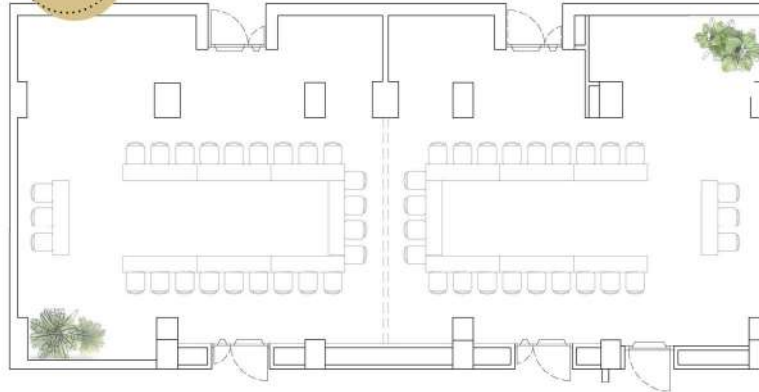

LEVEL 0 GROUND

LEVEL -1 TERRACE

LEVEL -2 POOL

PLANIMETRIE

SALE PIANO 0 TERRA

PLANIMETRIE

SALE PIANO -1 TERRACE

PLANIMETRIE

SALE -2 POOL

SALA
CHIGI

50 MQ

50 MQ

SALA
BRASCHI

14. CHIGI
15. BRASCHI

SCOPRI I NOSTRI SPAZI
VIRTUAL TOUR 3D

PIANO TERRA → PIANO -1 → PIANO -2 → PLENARIA → ROOFTOP →

SALE MEETING

CAPACITÀ & SET-UP

SALE		SET UP					
NOME	MQ	TEATRO / RIBALTINA	BANGHI SCUOLA	FERRO DI CAVALLO	TAVOLO UNICO	CABARET DA 6 PAX	CABARET DA 8 PAX
PICCOLOMINI	45	30	15 pax (3 file da 5)	12	10	2 tavoli da 180cm	-
DELLA ROVERE	45	30	15 pax (3 file da 5)	12	10	2 tavoli da 180cm	-
PICCOLOMINI + DELLA ROVERE	90	60	35 pax (7 file da 5)	26	24	4 o 5 tavoli da 180cm	-
LAMBERTINI	45	30	15 pax (3 file da 5)	12	10	2 tavoli da 180cm	-
ODESCALCHI	65	40	25 pax (5 file da 5)	18	16	4 tavoli da 180cm	-
LAMBERTINI + ODE- SCALCHI	110	70	55 pax (11 file da 5)	32	26	8 tavoli da 180cm	-
OTTOBONI	45	30	15 pax (3 file da 5)	12	10	2 tavoli da 180cm	-
ALDOBRANDINI	65	40	25 pax (5 file da 5)	18	16	4 tavoli da 180cm	-
OTTOBONI + ALDO- BRANDINI	110	70	45 pax (9 file da 5)	32	26	8 tavoli da 180cm	-
ROSPIGLIOSI	65	40	25 pax (5 file da 5)	24	18	4 tavoli da 180cm	-
BARBERINI	25	10	-		10		-
FARNESE	40	25	15 pax (3 file da 5)	12	10	2 tavoli da 180cm	-
PAMPHILI	280	220	98 pax (7 file da 14)	46	26	16 tavoli da 180cm	16 tavoli da 180cm
BORGHESE	180	150	70 pax (5 file da 14)	30	14	8 tavoli da 180cm	8 tavoli da 180cm
SALONE DEI PAPI	460	420	228 pax (16 file da 14)	60	50	28 tavoli da 180cm	28 tavoli da 180cm
CHIGI	60	45	20 pax (4 file da 5)	16	10	3 tavoli da 180cm	-
BRASCHI	40	20	15 pax (3 file da 5)	12	10	2 tavoli da 180cm	-
CHIGI + BRASCHI	100	65	35 pax (7 file da 5)	28	24	5 tavoli da 180cm	-