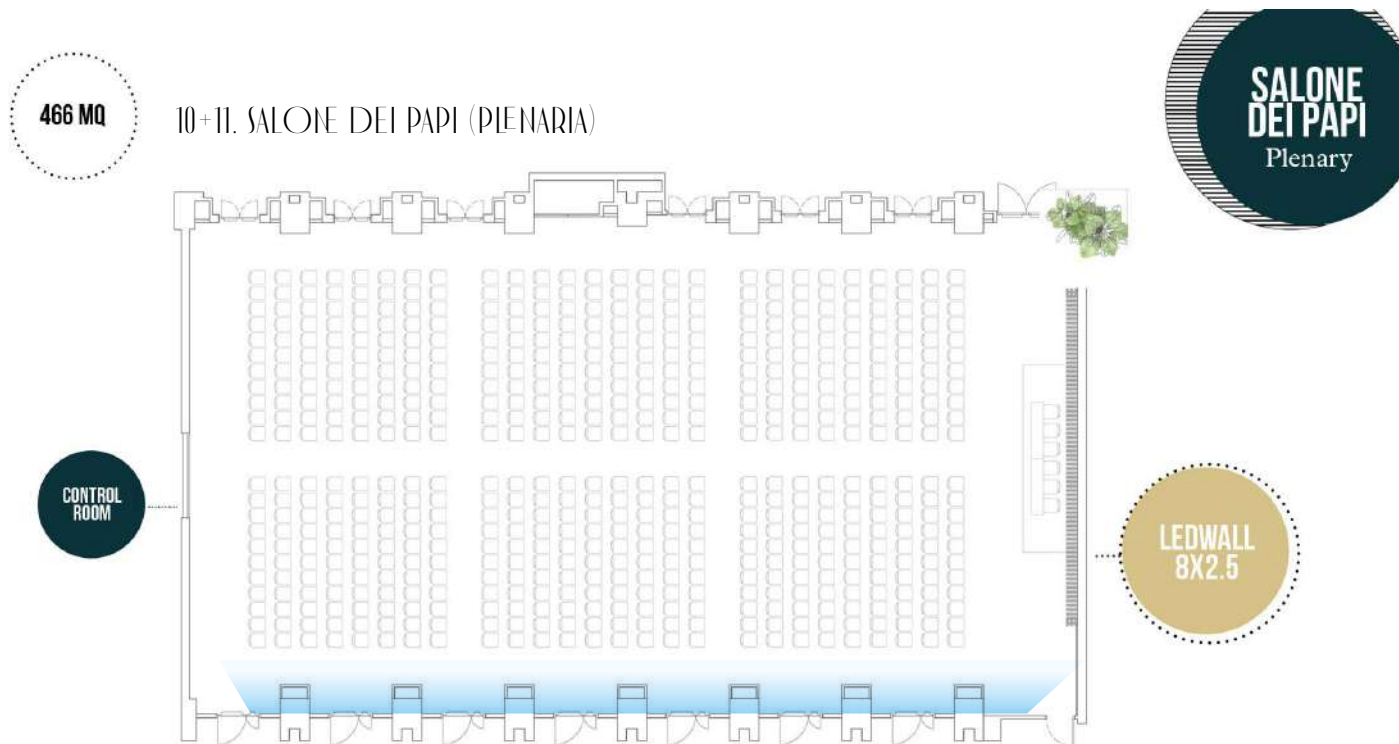

LEVEL 0 GROUND

LEVEL -1 TERRACE

LEVEL -2 POOL

PLANIMETRIE

SALE PIANO 0 TERRA

PLANIMETRIE

SALE PIANO -1 TERRACE

PLANIMETRIE

SALE -2 POOL

SALA
CHIGI

50 MQ

50 MQ

SALA
BRASCHI

14. CHIGI
15. BRASCHI

SCOPRI I NOSTRI SPAZI
VIRTUAL TOUR 3D

PIANO TERRA → PIANO -1 → PIANO -2 → PLENARIA → ROOFTOP →

SALE MEETING

CAPACITÀ & SET-UP

SALE		SET UP					
NOME	MQ	TEATRO / RIBALTINA	BANGHI SCUOLA	FERRO DI CAVALLO	TAVOLO UNICO	CABARET DA 6 PAX	CABARET DA 8 PAX
PICCOLOMINI	45	30	15 pax (3 file da 5)	12	10	2 tavoli da 180cm	-
DELLA ROVERE	45	30	15 pax (3 file da 5)	12	10	2 tavoli da 180cm	-
PICCOLOMINI + DELLA ROVERE	90	60	35 pax (7 file da 5)	26	24	4 o 5 tavoli da 180cm	-
LAMBERTINI	45	30	15 pax (3 file da 5)	12	10	2 tavoli da 180cm	-
ODESCALCHI	65	40	25 pax (5 file da 5)	18	16	4 tavoli da 180cm	-
LAMBERTINI + ODE- SCALCHI	110	70	55 pax (11 file da 5)	32	26	8 tavoli da 180cm	-
OTTOBONI	45	30	15 pax (3 file da 5)	12	10	2 tavoli da 180cm	-
ALDOBRANDINI	65	40	25 pax (5 file da 5)	18	16	4 tavoli da 180cm	-
OTTOBONI + ALDO- BRANDINI	110	70	45 pax (9 file da 5)	32	26	8 tavoli da 180cm	-
ROSPIGLIOSI	65	40	25 pax (5 file da 5)	24	18	4 tavoli da 180cm	-
BARBERINI	25	10	-		10		-
FARNESE	40	25	15 pax (3 file da 5)	12	10	2 tavoli da 180cm	-
PAMPHILI	280	220	98 pax (7 file da 14)	46	26	16 tavoli da 180cm	16 tavoli da 180cm
BORGHESE	180	150	70 pax (5 file da 14)	30	14	8 tavoli da 180cm	8 tavoli da 180cm
SALONE DEI PAPI	460	420	228 pax (16 file da 14)	60	50	28 tavoli da 180cm	28 tavoli da 180cm
CHIGI	60	45	20 pax (4 file da 5)	16	10	3 tavoli da 180cm	-
BRASCHI	40	20	15 pax (3 file da 5)	12	10	2 tavoli da 180cm	-
CHIGI + BRASCHI	100	65	35 pax (7 file da 5)	28	24	5 tavoli da 180cm	-