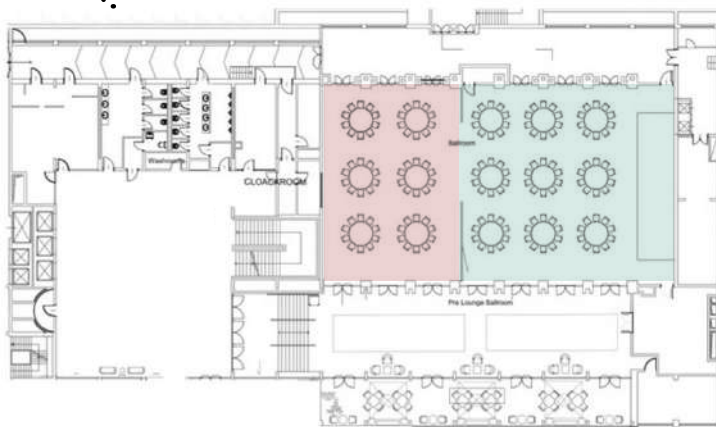

CENTRO @NGRESSI

- Interamente rinnovato nel 2021
- 1600 mq di spazio modulare e flessibile
- 13 sale meeting distribuite su 3 piani
- Plenaria con capienza di 460 persone
- Ampio Ledwall 8X2.5 e cabina regia
- Luce naturale in tutte le sale
- Tecnologia all'avanguardia
- Servizio Wi-Fi in tutto l'Hotel
- 4 ascensori a disposizione
- Business Centre 24h

LEVEL 0 GROUND

LEVEL -1 TERRACE

LEVEL -2 POOL

PLANIMETRIE

SALE PIANO 0 TERRA

PLANIMETRIE

SALE PIANO -1 TERRACE

PLANIMETRIE