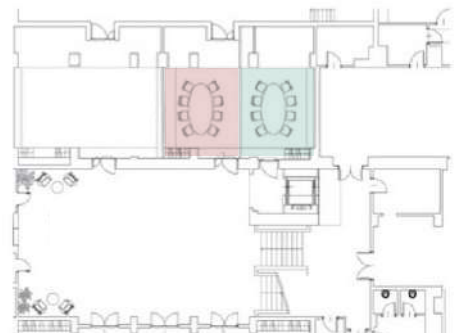

CENTRO @NGRESSI

- Interamente rinnovato nel 2021
- 1600 mq di spazio modulare e flessibile
- 13 sale meeting distribuite su 3 piani
- Plenaria con capienza di 460 persone
- Ampio Ledwall 8X2.5 e cabina regia
- Luce naturale in tutte le sale
- Tecnologia all'avanguardia
- Servizio Wi-Fi in tutto l'Hotel
- 4 ascensori a disposizione
- Business Centre 24h

LEVEL 0 GROUND

LEVEL -1 TERRACE

LEVEL -2 POOL

PLANIMETRIE

SALE PIANO 0 TERRA

PLANIMETRIE

SALE PIANO -1 TERRACE

PLANIMETRIE

SALE -2 POOL

SALA
CHIGI

50 MQ

50 MQ

SALA
BRASCHI

14. CHIGI
15. BRASCHI

SCOPRI I NOSTRI SPAZI
VIRTUAL TOUR 3D

PIANO TERRA → PIANO -1 → PIANO -2 → PLENARIA → ROOFTOP →