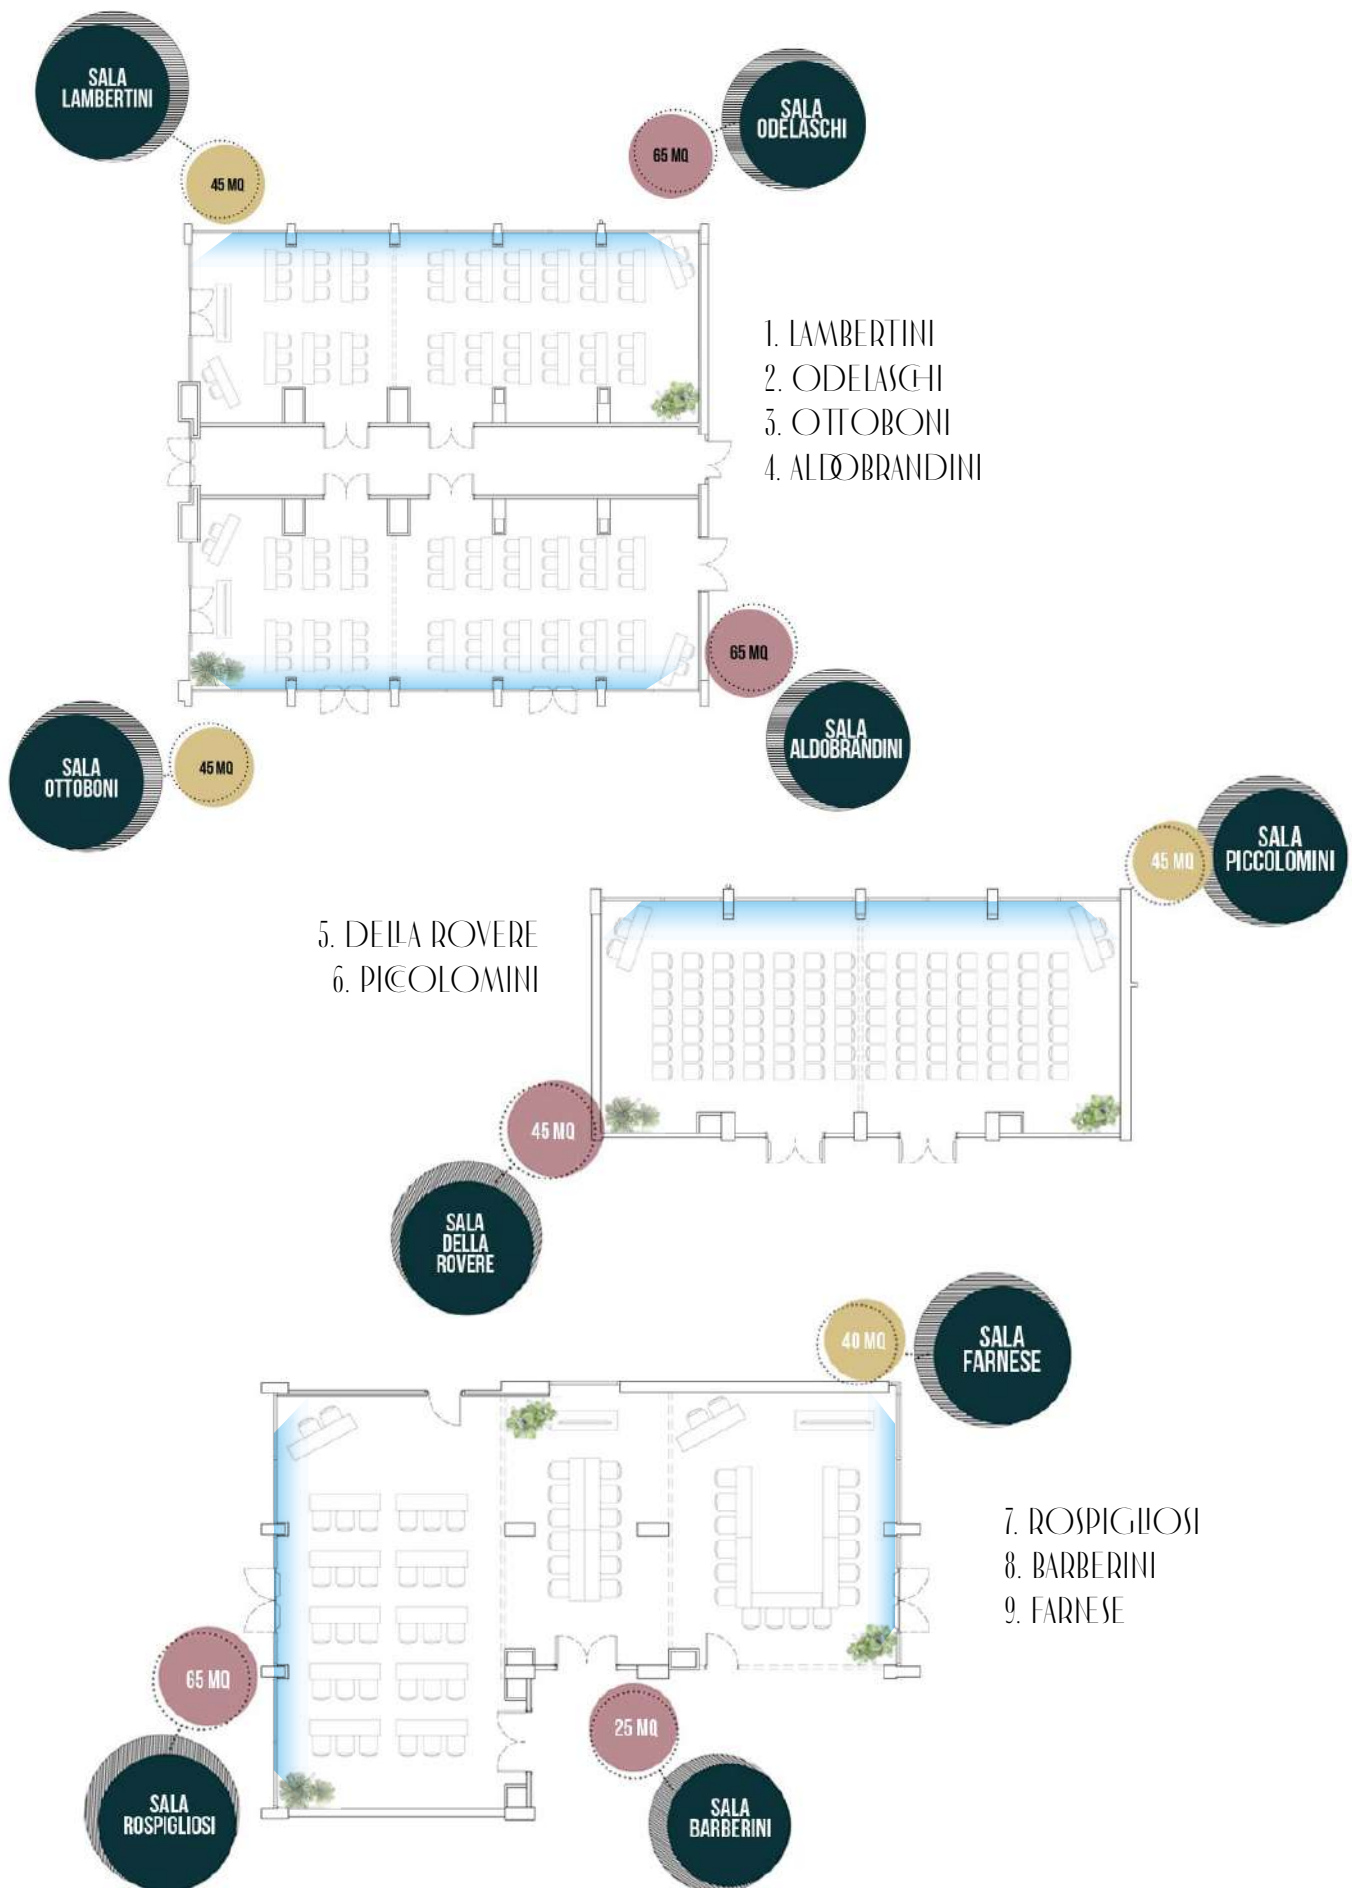

LEVEL 0 GROUND

LEVEL -1 TERRACE

LEVEL -2 POOL

PLANIMETRIE

SALE PIANO 0 TERRA

PLANIMETRIE

SALE PIANO -1 TERRACE

PLANIMETRIE

SALE -2 POOL

SALA
CHIGI

50 MQ

50 MQ

SALA
BRASCHI

14. CHIGI
15. BRASCHI

SCOPRI I NOSTRI SPAZI
VIRTUAL TOUR 3D

PIANO TERRA → PIANO -1 → PIANO -2 → PLENARIA → ROOFTOP →

SALE MEETING

CAPACITÀ & SET-UP

SALE		SET UP					
NOME	MQ	TEATRO / RIBALTINA	BANGHI SCUOLA	FERRO DI CAVALLO	TAVOLO UNICO	CABARET DA 6 PAX	CABARET DA 8 PAX
PICCOLOMINI	45	30	15 pax (3 file da 5)	12	10	2 tavoli da 180cm	-
DELLA ROVERE	45	30	15 pax (3 file da 5)	12	10	2 tavoli da 180cm	-
PICCOLOMINI + DELLA ROVERE	90	60	35 pax (7 file da 5)	26	24	4 o 5 tavoli da 180cm	-
LAMBERTINI	45	30	15 pax (3 file da 5)	12	10	2 tavoli da 180cm	-
ODESCALCHI	65	40	25 pax (5 file da 5)	18	16	4 tavoli da 180cm	-
LAMBERTINI + ODE- SCALCHI	110	70	55 pax (11 file da 5)	32	26	8 tavoli da 180cm	-
OTTOBONI	45	30	15 pax (3 file da 5)	12	10	2 tavoli da 180cm	-
ALDOBRANDINI	65	40	25 pax (5 file da 5)	18	16	4 tavoli da 180cm	-
OTTOBONI + ALDO- BRANDINI	110	70	45 pax (9 file da 5)	32	26	8 tavoli da 180cm	-
ROSPIGLIOSI	65	40	25 pax (5 file da 5)	24	18	4 tavoli da 180cm	-
BARBERINI	25	10	-		10		-
FARNESE	40	25	15 pax (3 file da 5)	12	10	2 tavoli da 180cm	-
PAMPHILI	280	220	98 pax (7 file da 14)	46	26	16 tavoli da 180cm	16 tavoli da 180cm
BORGHESE	180	150	70 pax (5 file da 14)	30	14	8 tavoli da 180cm	8 tavoli da 180cm
SALONE DEI PAPI	460	420	228 pax (16 file da 14)	60	50	28 tavoli da 180cm	28 tavoli da 180cm
CHIGI	60	45	20 pax (4 file da 5)	16	10	3 tavoli da 180cm	-
BRASCHI	40	20	15 pax (3 file da 5)	12	10	2 tavoli da 180cm	-
CHIGI + BRASCHI	100	65	35 pax (7 file da 5)	28	24	5 tavoli da 180cm	-